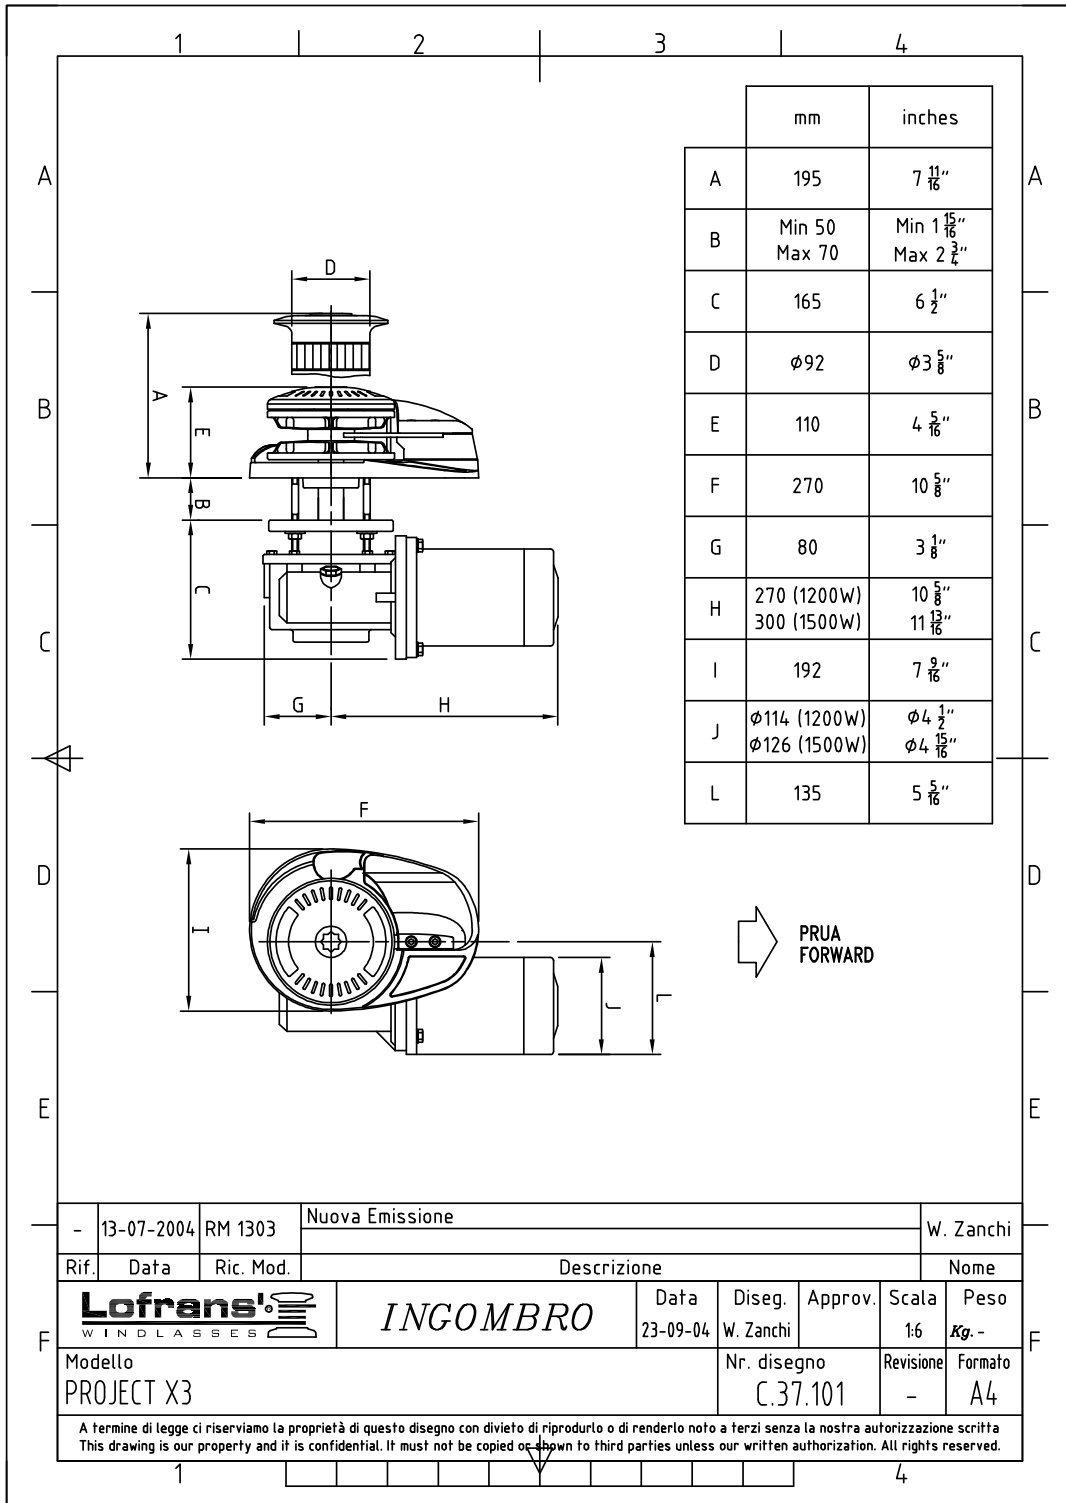

10 DIMENSIONI DI INGOMBRO

10 DIMENSIONI DI INGOMBRO

10 DIMENSIONI DI INGOMBRO

10 DIMENSIONI DI INGOMBRO

10 DIMENSIONI DI INGOMBRO

-	13-07-2004	RM 1303	Nuova Emissione				W. Zanchi	
Rif.	Data	Ric. Mod.	Descrizione				Nome	
		INGOMBRO		Data	Diseg.	Approv.	Scala	Peso
Modello				23-09-04	W. Zanchi		1:6	Kg. -
PROJECT X3				Nr. disegno	Revisione	Formato		
				C.37.101	-	A4		
<small>A termine di legge ci riserviamo la proprietà di questo disegno con divieto di riprodurlo o di renderlo noto a terzi senza la nostra autorizzazione scritta This drawing is our property and it is confidential. It must not be copied or shown to third parties unless our written authorization. All rights reserved.</small>								