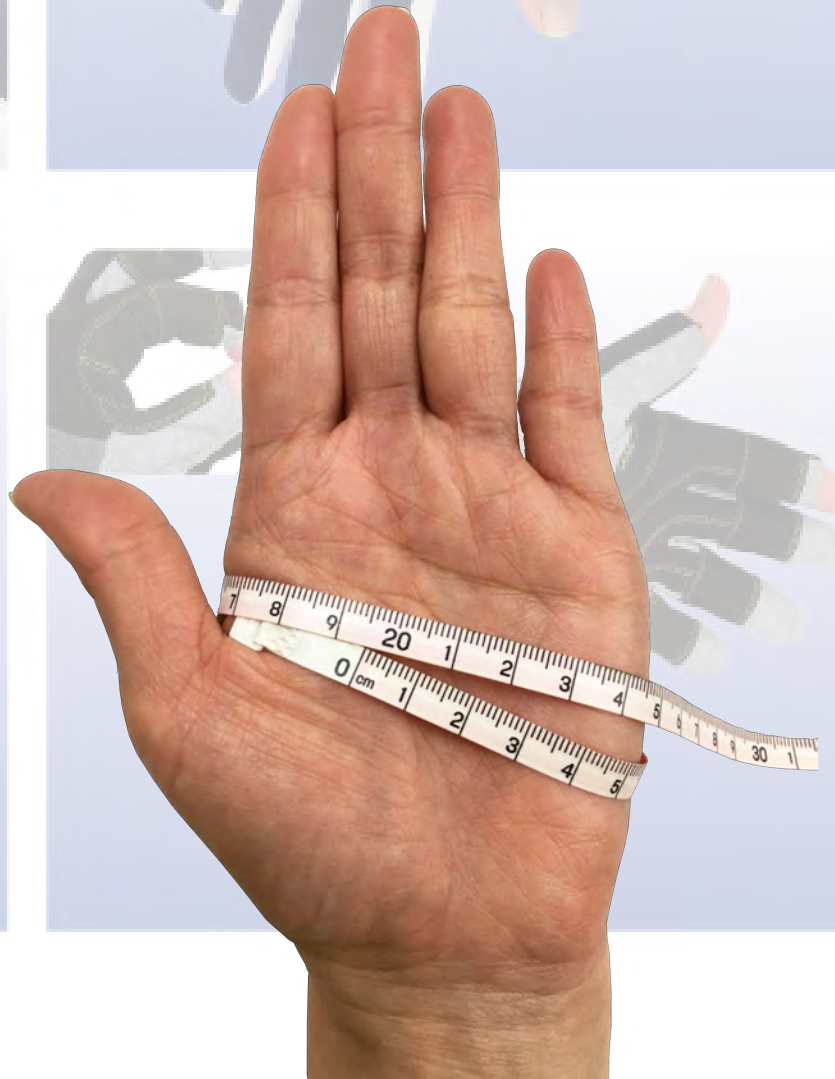

セーリンググローブ サイズチャート

衣服類のサイズとは異なりますので、サイズ表を参考にお選びください。

サイズ	手囲い
XXS	---
XS	19~20cm
S	21~22cm
M	23~24cm
L	25~26cm
XL	27~28cm
XXL	---

写真通りに掌の長さは手を張った状態で、掌の一番長い部分の長さを計測してください

* 指サイズ、手の厚み等により若干の個人差がございます。