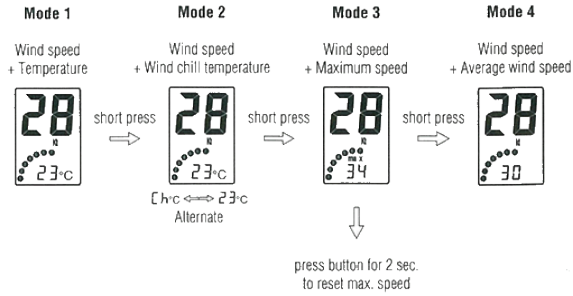

取扱説明書

使用方法

カップローターが回転すると自動的にスイッチが入り風速を表示します。また1分間カップローターが回転しないとスイッチが自動的に切れます。

本体の青いボタンを1回押すごとに下記の機能を画面の風速の下に表示します。

注意:ご使用前にカップローターのロックがかかっていることをご確認ください。

機能

- ・平均風速
- ・最大風速表示
- ・温度表示
- ・体感温度表示
- ・風力をバーグラフで表示（画面左下）

機能表示の切り替え

ボタンを押すと画面下の機能の表示が変わります。

mode1: 温度

mode2: 体感温度

mode3: 最大風速（電源を入れてからの最大風速）

mode4: 平均風速

※最大風速のリセットはmode3の画面で青いボタンを2秒押してください。

FUNCTION

SETTINGS

セッティング

青いボタンを4秒間押すと別メニューの画面になります。別メニューの画面になったら青いボタンを押すことでそれぞれのメニューのセットができます。5秒間ボタンを押さないと自動的に元のノーマル画面に戻ります。

■1、平均風速；青いボタンを4秒間押すと Au の画面が表示され、ボタンを1回押すごとに画面の下に5、10、20、40の表示が現れます。5をセレクトすれば5秒間の平均スピードを表示し20をセレクトすれば20秒間の平均スピードを表示します。

■2、平均風速と現在風速の画面表示の切り替えは、Menu1でAuの画面を表示した後、さらに1秒間青いボタンを押します。上部にASの

画面が表示されている時には、下にCSが表示されます。ASが平均風速を表し、CSが現在風速を表しています。青いボタンを押すごとにASとCSが切り替わります。

■3、表示単位の切り替えはMenu2の画面を表示し、さらに1秒間青いボタンを押してください。画面にUnが表示されますのでこの時に青いボタンを押すとm/s, km/h, knots, mphの順に表示単位の切り替える事が出来ます。

■4、温度表示単位の切り替えはMenu3の画面を表示し、さらに1秒間青いボタンを押すとtEの画面が表示されますので、この時に青いボタンを押すと°C、°Fの切り替えが出来ます。

■5、バックライトはMenu4の画面を表示し、青いボタンを1秒押すとLiの画面が表示されますので、この時に青いボタンを押せばON, OFFの切り替えができます。ONにすればバックライトは暗い時自動的に点灯します。もし暗い場所で風速計を使用しない場合はOFFにしておいてください。電池の消耗を防ぐ事が出来ます。

温度の測定

温度センサーは、風当たりの良い風速計の後ろ側にあります。風の無い日などは温度を計測するのに約30秒かかります。

体感温度

体感温度は、現在の気温と風速によってどの位寒く感じるのかを知るのに便利です。その時の風速と温度から体感温度を算出して表示します。

バッテリーの交換

もし画面のコントラストが薄くなったらバッテリーの交換時期です。風速計の下部にあるバッテリーカバーをコインなどで反時計回りに回してください。そして中にあるバッテリー（CR2032）を交換してください。この時+-を間違えないようにしてください。マイナスが基盤側です。

カップローターの交換

カップローターは、シャフトから真上に引き抜く事により取り外すことができます。